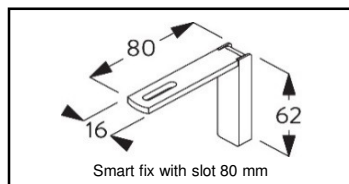

Tillbehör till Metropole

Artikel	Beskrivning	Pris/st
101120600/ 11/ 01	Smart Fix with slot 60 mm white/ matt white/ silver	126
101120604/ 06/ 07/ 15	Smart Fix with slot 60 mm antique bronze/ bronze/ charcoal/ taupe	158
101120603	Smart Fix with slot 60 mm black	132
101120700/ 11/ 01	Smart Fix with slot 80 mm white/ matt white/ silver	129
101120704/ 06/ 07/ 15	Smart Fix with slot 80 mm antique bronze/ bronze/ charcoal/ taupe	159
101120703	Smart Fix with slot 80 mm black	136
101120800/ 11/ 01	Smart Fix with slot 100 mm white/ matt white/ silver	133
101120804/ 06/ 07/ 15	Smart Fix with slot 100 mm antique bronze/ bronze/ charcoal/ taupe	161
101120803	Smart Fix with slot 100 mm black	140

101121600/ 11/ 01	Square Smart Fix with slot 60 mm white/ matt white/ silver	164
101121604/06 /07/ 15	Square Smart Fix with slot 60 mm antique bronze / bronze/ charcoal/ taupe	177
101121603	Square Smart Fix with slot 60 mm black	172
101121700/ 11/ 01	Square Smart Fix with slot 80 mm white/ matt white/ silver	172
101121704/06 /07/ 15	Square Smart Fix with slot 80 mm antique bronze / bronze/ charcoal/ taupe	181
101121703	Square Smart Fix with slot 80 mm black	180
101121800/ 11/ 01	Square Smart Fix with slot 100 mm white/ matt white/ silver	180
101121804/06 /07 /15	Square Smart Fix with slot 100 mm antique bronze / bronze/ charcoal/ taupe	186
101121803	Square Smart Fix with slot 100 mm black	190