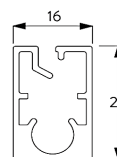

Rullgardin (S/M)

Notera att maximala mått kan ändras beroende på val av textil.

SG 4955 med batterimotor

Min bredd:65cm
Maxbredd:240cm
Maxhöjd:300cm
Max. textilyta:7,2m²

Rullgardinssystem med batterimotor 11926. USB-C laddare 11951 ingår
Fascia- kassett eller Box för infällnad. vit RAL 9016 eller svart RAL 9005 mot pristillägg, se sidan 28
Textil monterad på 43mm rör. Monteras tak, vägg eller med monteringsprofil.
Systemet kan styras med SG 11900 Move app, se sida 25
Bottenprofil i olika former, vit, grå, alu, svart alt. insydd tyngdprofil SG 2004.

Svetsning av textil 1470 kr/st (nettopris)

Prisexempel komplett system med batteridrivna radiomotor 11926. Fjärrkontroll, se pristillägg

Prisgrupp 1	Basic Screen 5% & 10%, Colorama 1**, Colorama 1 Bioactive / Eco/ Multicolour, Element							
Höjd / Bredd:	65 cm	75 cm	100 cm	125 cm	150 cm	175 cm	200 cm	240 cm
100 cm	11 220	11 277	11 420	11 564	11 708	11 851	11 995	12 224
150 cm	11 646	11 703	11 847	11 990	12 134	12 277	12 421	12 651
200 cm	12 072	12 130	12 273	12 417	12 560	12 704	12 847	13 077
250 cm	12 498	12 556	12 699	12 843	12 986	13 130	13 274	13 503
300 cm	12 925	12 982	13 126	13 269	13 413	13 556	13 700	13 930

Prisgrupp 2	Basic Screen 1%, Colorama 1 Alu, Colorama 2**, Colorama 2 Acoustic / Acoustic Multicolour, Multi Shadow / Visio, Puma							
Höjd / Bredd:	65 cm	75 cm	100 cm	125 cm	150 cm	175 cm	200 cm	240 cm
100 cm	12 896	12 962	13 127	13 292	13 457	13 622	13 787	14 051
150 cm	13 386	13 452	13 617	13 782	13 947	14 112	14 277	14 541
200 cm	13 876	13 942	14 107	14 272	14 437	14 602	14 767	15 031
250 cm	14 366	14 432	14 597	14 762	14 927	15 092	15 257	15 521
300 cm	14 856	14 922	15 087	15 252	15 417	15 582	15 747	16 011