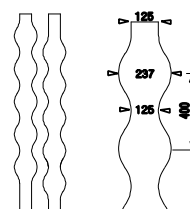

SG 2960 med motor - Pris på förfrågan

Minbredd: 90cm
Maxbredd: 500cm
Maxhöjd: 400cm
Lamellbredd: 127mm

Kan ej böjas

Lamellgardin med motor som både öppnar och stänger systemet och drar lamellerna åt sidan
Levereras som standard med sidoöppning och takfäste. alt med infällnadsprofil 11865p.
Profil lackerad i vit RAL 9016, svart RAL 9005 eller alu natur. Bottenvikt och distanskedja ingår

Vertical Waves

Tillbehör till SG 2910 / SG 2960	Pris
V11847 Bottentyngd för kedja 127 mm, vit / svart	6,80 st
V11851 Distanskedja 127 mm, vit / svart	6,80 m
V11849 Bottentyngd 127 mm, vit / svart	6,80 st

SG2910 / SG2960
Pris på förfråga