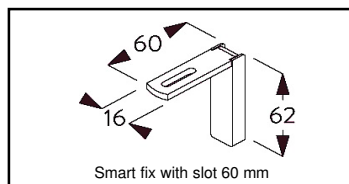

Tillbehör till Metropole

Artikel	Beskrivning	Pris/st
101120600/ 11/ 01	Smart Fix with slot 60 mm white/ matt white/ silver	126
101120604/ 06/ 07/ 15	Smart Fix with slot 60 mm antique bronze/ bronze/ charcoal/ taupe	158
101120603	Smart Fix with slot 60 mm black	132
101120700/ 11/ 01	Smart Fix with slot 80 mm white/ matt white/ silver	129
101120704/ 06/ 07/ 15	Smart Fix with slot 80 mm antique bronze/ bronze/ charcoal/ taupe	159
101120703	Smart Fix with slot 80 mm black	136
101120800/ 11/ 01	Smart Fix with slot 100 mm white/ matt white/ silver	133
101120804/ 06/ 07/ 15	Smart Fix with slot 100 mm antique bronze/ bronze/ charcoal/ taupe	161
101120803	Smart Fix with slot 100 mm black	140

101121600/ 11/ 01	Square Smart Fix with slot 60 mm white/ matt white/ silver	164
101121604/06 /07/ 15	Square Smart Fix with slot 60 mm antique bronze / bronze/ charcoal/ taupe	177
101121603	Square Smart Fix with slot 60 mm black	172
101121700/ 11/ 01	Square Smart Fix with slot 80 mm white/ matt white/ silver	172
101121704/06 /07/ 15	Square Smart Fix with slot 80 mm antique bronze / bronze/ charcoal/ taupe	181
101121703	Square Smart Fix with slot 80 mm black	180
101121800/ 11/ 01	Square Smart Fix with slot 100 mm white/ matt white/ silver	180
101121804/06 /07 /15	Square Smart Fix with slot 100 mm antique bronze / bronze/ charcoal/ taupe	186
101121803	Square Smart Fix with slot 100 mm black	190