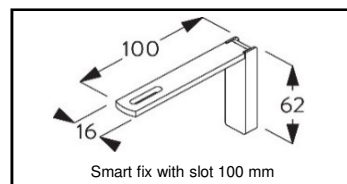

Tillbehör till Metropole

Artikel	Beskrivning	Pris/st
101120600/ 11/ 01	Smart Fix with slot 60 mm white/ matt white/ silver	126
101120604/ 06/ 07/ 15	Smart Fix with slot 60 mm antique bronze/ bronze/ charcoal/ taupe	158
101120603	Smart Fix with slot 60 mm black	132
101120700/ 11/ 01	Smart Fix with slot 80 mm white/ matt white/ silver	129
101120704/ 06/ 07/ 15	Smart Fix with slot 80 mm antique bronze/ bronze/ charcoal/ taupe	159
101120703	Smart Fix with slot 80 mm black	136
101120800/ 11/ 01	Smart Fix with slot 100 mm white/ matt white/ silver	133
101120804/ 06/ 07/ 15	Smart Fix with slot 100 mm antique bronze/ bronze/ charcoal/ taupe	161
101120803	Smart Fix with slot 100 mm black	140

101121600/ 11/ 01	Square Smart Fix with slot 60 mm white/ matt white/ silver	164
101121604/06 /07/ 15	Square Smart Fix with slot 60 mm antique bronze / bronze/ charcoal/ taupe	177
101121603	Square Smart Fix with slot 60 mm black	172
101121700/ 11/ 01	Square Smart Fix with slot 80 mm white/ matt white/ silver	172
101121704/06 /07/ 15	Square Smart Fix with slot 80 mm antique bronze / bronze/ charcoal/ taupe	181
101121703	Square Smart Fix with slot 80 mm black	180
101121800/ 11/ 01	Square Smart Fix with slot 100 mm white/ matt white/ silver	180
101121804/06 /07 /15	Square Smart Fix with slot 100 mm antique bronze / bronze/ charcoal/ taupe	186
101121803	Square Smart Fix with slot 100 mm black	190