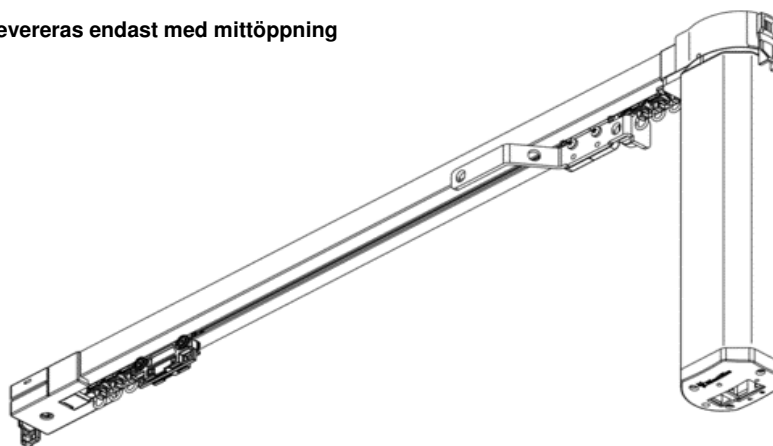

Eldrag

Motoriserad skena för medeltunga gardinuppsättningar med Wave eller veckband.

SG 5100 new Vit RAL 9016, svart RAL 9005, alu natur

B 32 x H 23mm
Maxlängd: 9m
Minsta böjradie 250mm
Maxvikt 30kg

Silent Gliss motorskena 5100. För tak- eller väggmontering, alt med infällnadsprofil 10862p.
Skenan har "touch and go" funktion, vilket innebär att gardinen startar när man drar lätt i textilen.
Systemet levereras med sido- eller mittöppning. Multipla öppningar mot tillägg.

Skarv 10831 186 /st

Motor 5190 240 V AC med inbyggd radiomottagare, endast i vitt

Pris pr. m skena inkl 10 rullglid/m, takfästen 3004. **Svart system + 5%**
inkl. motor 5190 (ev fjärrkontroll tillkommer)

NYHET

Prisexempel komplett skena inkl 2C rullglid 10840

Längd cm	140	200	260	320	380	440	500	560	620	680	740	800	900
Standard	9 630	10 360	11 089	11 819	12 549	13 279	14 008	14 738	15 468	16 198	16 927	17 657	18 873

Prisexempel komplett skena inkl 2C Wave rullglid 60mm SG10869 eller 80mm SG 10852

Wave	10 563	11 469	12 374	13 280	14 185	15 091	15 997	16 902	17 808	18 713	19 619	20 524	22 034

Wave 60 mm levereras endast med mittöppning

Tillbehör:

Fjärrkontroll	Pris/st
10946 1 kanal	1023
10947 2+1 kanal	1141
10948 6+1 kanal	1257

Väggfast fjärrkontroll	Pris/st
10949 1-kanal	850
10950 2 kanal	907
10951 5+1 kanal	967

5190/5193 motor(inkl. i prisen ovan) 4979
Pristillägg motor 5192 24 V DC 1157

Infällnadsprofil (10862p) Minsta böjradie: 500mm

	Pris
10862p Infällnadsprofil/ m	482
5118 Kil /st	53
11467 Motor mask vit/st	72
10864 Mask vit/st	71

Takhängare i svart +5%, se sida 24
Smartfix väggvinklar, se sida 8

Belastningstabell för SG 5100 new - Max kg

2C rullglid	3 m	6 m	9 m
	25	30	28
	25	30	28
	25	22	18
	25	22	18
	20	18	13
	20	18	13
	15	13	-
	15	13	-

(kg max.)