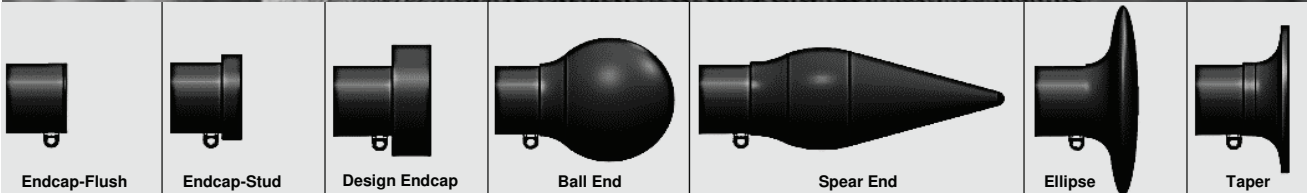

METROPOLE

Gardinstänger - Metropole (S/M)

Dekorativa gardinstänger i flera färger och utföranden. Bred glidkanal 5,4mm som passar till både Wave och klassiska gardinuppsättningar.

SG 7600 (11606p)

B 23 x H 20mm
Minsta böjradie 150mm

Silent Gliss gardinstång för tak- eller väggmontering. Systemet finns i 8 olika färger.

Skarv 6173

96 /st

Pris per skena inkluderar 14 glid/m, 60mm Smart Fix väggvinkel och änddekor

Alternativ vid takmontering top fix 11668 eller minihängare 6175

Prisexempel komplett skena inkl 2C glid 11300 (Silver / White / Matt white / Black)

Längd cm	100	140	180	220	260	300	340	380	420	460	500	540	600
Endcap - Flush	1 515	1 938	2 361	2 785	3 208	3 631	4 054	4 477	4 901	5 324	5 747	6 170	6 805
Endcap - Stud	1 559	1 982	2 405	2 829	3 252	3 675	4 098	4 521	4 945	5 368	5 791	6 214	6 849
Design Endcap	1 897	2 320	2 743	3 167	3 590	4 013	4 436	4 859	5 283	5 706	6 129	6 552	7 187
Ball end	2 029	2 452	2 875	3 299	3 722	4 145	4 568	4 991	5 415	5 838	6 261	6 684	7 319
Spear end	2 391	2 814	3 237	3 661	4 084	4 507	4 930	5 353	5 777	6 200	6 623	7 046	7 681
Ellipse	1 869	2 292	2 715	3 139	3 562	3 985	4 408	4 831	5 255	5 678	6 101	6 524	7 159
Taper	1 891	2 314	2 737	3 161	3 584	4 007	4 430	4 853	5 277	5 700	6 123	6 546	7 181
Antal Smart Fix 60mm 11206	3	3	4	5	5	6	7	7	8	9	9	10	11

Prisexempel komplett skena inkl 2C glid 11300 (Antique / Bronze / Charcoal / Taupe)

Längd cm	100	140	180	220	260	300	340	380	420	460	500	540	600
Endcap - Flush	1 652	2 120	2 587	3 055	3 522	3 990	4 458	4 925	5 393	5 860	6 328	6 796	7 497
Endcap - Stud	1 696	2 164	2 631	3 099	3 566	4 034	4 502	4 969	5 437	5 904	6 372	6 840	7 541
Design Endcap	2 034	2 502	2 969	3 437	3 904	4 372	4 840	5 307	5 775	6 242	6 710	7 178	7 879
Ball end	2 166	2 634	3 101	3 569	4 036	4 504	4 972	5 439	5 907	6 374	6 842	7 310	8 011
Spear end	2 528	2 996	3 463	3 931	4 398	4 866	5 334	5 801	6 269	6 736	7 204	7 672	8 373
Ellipse	2 006	2 474	2 941	3 409	3 876	4 344	4 812	5 279	5 747	6 214	6 682	7 150	7 851
Taper	2 028	2 496	2 963	3 431	3 898	4 366	4 834	5 301	5 769	6 236	6 704	7 172	7 873
Antal Smart Fix 60mm 11206	3	3	4	5	5	6	7	7	8	9	9	10	11

Pristillägg 2C Waveglid 60/80mm

Längd cm	100	140	180	220	260	300	340	380	420	460	500	540	600
Wave	328	392	457	521	586	650	714	779	843	908	972	1 036	1 133

SG 7605 (6101p)

B 14 x H 36mm
Minsta böjradie 200mm

Silent Gliss gardinstång för tak- eller väggmontering. Systemet finns i 8 olika färger.

Skarv 6112

202 /st

Pris per skena inkluderar 14 glid/m, 60mm Smart Fix väggvinkel och ändskydd 11601/11611

Alternativ vid takmontering top fix 11668 eller minihängare 6175

Prisexempel komplett skena inkl 2C glid 11300 (Silver / White / Matt white / Black)

Längd cm	100	140	180	220	260	300	340	380	420	460	500	540	600
Ändskydd -Flush	1 541	1 952	2 363	2 773	3 184	3 595	4 006	4 417	4 827	5 238	5 649	6 060	6 676
Ändskydd -Stud	1 585	1 996	2 407	2 817	3 228	3 639	4 050	4 461	4 871	5 282	5 693	6 104	6 720
Antal Smart Fix 60mm 11206	3	3	4	4	5	5	6	7	7	8	8	9	10

Prisexempel komplett skena inkl 2C glid 11300 (Antique / Bronze / Charcoal / Taupe)

Längd cm	100	140	180	220	260	300	340	380	420	460	500	540	600
Ändskydd -Flush	1 732	2 219	2 706	3 194	3 681	4 168	4 655	5 142	5 630	6 117	6 604	7 091	7 822
Ändskydd -Stud	1 776	2 263	2 750	3 238	3 725	4 212	4 699	5 186	5 674	6 161	6 648	7 135	7 866
Antal Smart Fix 60mm 11206	3	3	4	4	5	5	6	7	7	8	8	9	10

Pristillägg 2C Waveglid 60/80mm

Längd cm	100	140	180	220	260	300	340	380	420	460	500	540	600
Wave	328	392	457	521	586	650	714	779	843	908	972	1 036	1 133