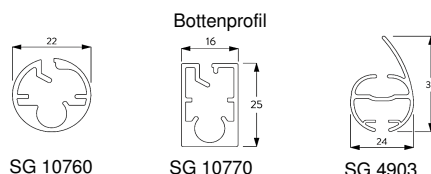

* Pristillägg för Aluscreen Futura *, Jumbotex *, Multicolour Dimout * + 20%

** Colorama 1 och 2 - maxbredd 200 cm (ej vändbar)

** Färg 400 /401/402 /410 /427 /429 /440 /442 /447 finns tillgänglig upp till 335 cm bredd mot ett pristillägg 800kr /st(nettopris)

Tillbehör	Pris
Radiomotor SG 11947 pristillägg vid komplett system	2 369 /st
11255 serie-50 motor pristillägg vid komplett system	5 501 /st
Sidowire per meter / höjd	1 483 /m
Fjärrkontroller, se sidan 25