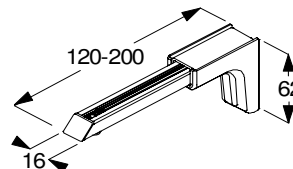

Universal Smart Fix

Artikelnummer	Beskrivning (standard vit/silver, svart + 5%)	Pris/st		
		1 st	25 st	50 st
Smart Fix				
V101120000	Smart Fix 60mm	126	110	98
V101120100	Smart Fix 80mm	129	113	100
V101120200	Smart Fix 100mm	133	115	103
V101120300	Smart Fix 120mm	158	137	122
V101120400	Smart Fix 150mm	163	141	127
V101120500	Smart Fix 200mm	172	150	134

V101120600	Smart Fix 60mm, ovalt hål (SG 1003 / 6100 / 6103 lägg till 6116)	126	110	98
V101120700	Smart Fix 80mm, ovalt hål (SG 1003 / 6100 / 6103 lägg till 6116)	129	113	100
V101120800	Smart Fix 100mm, ovalt hål (SG 1003 / 6100 / 6103 lägg till 6116)	133	115	103

Square Smart Fix

V101121000	Square Smart Fix 60mm	164	142	128
V101121100	Square Smart Fix 80mm	172	150	134
V101121200	Square Smart Fix 100mm	180	158	139
V101121300	Square Smart Fix 120mm	216	188	167
V101121400	Square Smart Fix 150mm	230	202	179
V101121500	Square Smart Fix 200mm	246	215	192

V101121600	Square Smart Fix 60mm, ovalt hål (SG 1003 / 6100 / 6103 lägg till 6116)	164	142	128
V101121700	Square Smart Fix 80mm, ovalt hål (SG 1003 / 6100 / 6103 lägg till 6116)	172	150	134
V101121800	Square Smart Fix 100mm, ovalt hål (SG 1003 / 6100 / 6103 lägg till 6116)	180	158	139

Universal Smart Fix

V101115400	Universal Smart Fix 120mm	325	284	252
V101115500	Universal Smart Fix 150mm	311	273	242
V101115600	Universal Smart Fix 200mm	337	294	262

Tillbehör

10492	Skruv till takfäste SG 3603	3,35	2,93	2,61
10074	Skruv till takfäste SG 3825 / 3004	3,35	2,93	2,61
11127	Skruv till takfäste SG 10926	1,59	1,38	1,23
6116	Skruv med mutter	25,80	23,70	21,60
11148	Mutterset, Universal Smart Fix vid montage av dubbla skenor	8,45	7,30	6,50