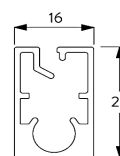

Rullgardin (S/M)

Notera att maximala mått kan ändras beroende på val av textil

SG 4910 med kulkedja

Min bredd:60/25cm
Maxbredd:240cm
Maxhöjd:300cm
Max. textilyta:7,2m²

Unik teknik med hjälpfjäder gör systemet tyst och extra lättmanövrerat.

Fascia- kassett, inbyggings BOX i vit eller svart lack mot pristillägg, se sidan 28

Systemet kan levereras med sidowire för extra stabilitet. Textil är monterad på 41mm rör. Kulkedja i rostfritt stål.

Monteras tak, vägg eller med monteringsprofil. System mindre än 60 cm levereras med monteringsprofil, utan fjäder.

Bottenprofil i olika former, vit, grå, alu eller svart alt insydd tyngdprofil SG 2004.

Prisexempel komplett system

Svetsning av textil 1470 kr/st (nettopris)