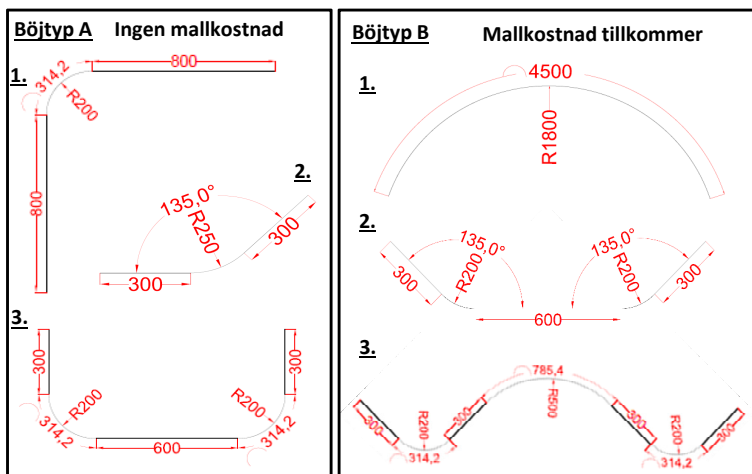

Böjpriser							
Vid böjtyp C debiteras CAD-kostnad							
System	Profil	Böjtyp A	Böjtyp B	Böjtyp A Standard Radie Pris/st	Böjtyp B Standard Radie Pris/st *	Böjtyp C Specialform Pris/m	
Eldrag							
SG 5100 new SG 5600	SG 10850		-	25 cm	-	949	1673
SG 5100 new SG 5600 Infällnadsprofil	SG 10850 + SG 10862		-	50 - 75 cm	-	1898	-
Lindrag							
SG 3000	SG 1082		10 / 20 cm	30 cm	446	949	1673
SG 3840	SG 3841		20 cm	30 cm	613	949	1673
SG 3870	SG 11190		-	26 cm	-	949	1673
SG 3870 Infällnadsprofil	SG 11190 + SG 11230		-	50 cm (max.75 cm)	-	1898	-
SG 3970	SG 3971		-	25 cm	-	949	1673
SG 3970 Infällnadsprofil	SG 3971 + SG 10862		-	50 cm (max.75 cm)	-	1898	-
Takfönstersystem							
SG 2190	SG 2191			25 cm	-	1899	3344
SG 2195	SG 2191					1899	3344
Panelgardinsystem							
SG 2730, 2- 3 spår	SG 10132 SG 10133		15 cm	25 cm	945	948	1672
SG 2730, 4- 5 spår	SG 10134 SG 10135						

Ingen mall/cadkostnad vid Standard Böjtyp A enligt följande:

- Vinkel = max 90° 2 böjar i samma riktning (u-form)
- Vinkel = 135° max 1 böj i samma riktning

Vid följade exempel för typ A& B debiteras mall/cad:

- Vinkel = 90° 2 eller fler böjar i olika riktningar
- Vinkel = 135° vid mer än en böj oavsett riktning
- När vinkeln inte är 90°/135°
- Olika radier eller vinklar i en och samma profil
- När radien är större än min radie(kolumn B)

Böjtyp B över 5,5m, räkna på böjkostnad x2. 11m böjkostnad x3 osv
Nettopris Mall/CAD-kostnad 910 kr /st