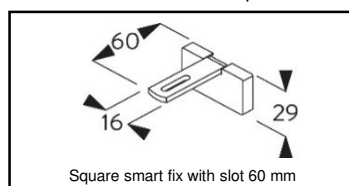

101115400/ 01	Universal Smart Fix 120 mm white/ silver	325
101115404/ 06/ 07/ 11/ 15	Universal Smart Fix 120 mm antique bronze / bronze/ charcoal/ matt white/ taupe	442
101115403	Universal Smart Fix 120 mm black	341
101115500/ 01	Universal Smart Fix 150 mm white/ silver	311
101115504/ 06/ 07/ 11/ 15	Universal Smart Fix 150 mm antique bronze / bronze/ charcoal/ matt white/ taupe	448
101115503	Universal Smart Fix 150 mm black	328
101115600/ 01	Universal Smart Fix 200 mm white/ silver	337
101115604/ 06/ 07/ 11/ 15	Universal Smart Fix 200 mm antique bronze / bronze/ charcoal/ matt white/ taupe	454
101115603	Universal Smart Fix 200 mm black	354