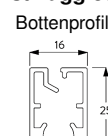

Rullgardin med motor (L)

Notera att maximala mått kan ändras beroende på val av textil. Systemet kan kopplas till Smarta Hus system

SG 4985 - 110mm rör

Min bredd kan ändras beroende på val av motor

Min bredd: 95cm
Maxbredd: 500cm
Maxhöjd: 900cm
Max. textilyta: 36m²

Kraftigt och robust rullgardinsystem med kabelmotor 11725. Idealiskt för stora anläggningar i offentlig miljö

Kan levereras med sidowire för extra stabilitet. Monteras tak eller på vägg.

Systemet finns i vit RAL 9016, svart RAL 9005 eller grå RAL 7035

Bottenprofil i olika former, vit, grå, alu eller svart

Svetsning av textil 1470 nettopris/st

Prisexempel komplett system med standardmotor 11725 . Radiomotor och fjärrkontroll, se pristillägg

Övriga storlekar på förfrågan