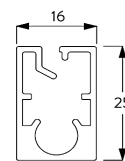

Fascia Rund

Fascia Square

Box för infällnad

Small/Lager Fascia / Box	System				
	SG4910	SG4930	SG4955	SG4960	SG4970
Fascia rund S (73x78mm)	X	-	X	X	-
Fascia square S (73x78mm)	X	-	X	X	-
Box S (73x78mm)	X	-	X	X	-
Fascia rund L (110x110mm)	X	X	X	X	X
Fascia square L (110x110mm)	X	X	X	X	X
Box L (110x110mm)	X	X	X	X	X
Sidoprofil SG 11542	-	-	-	X	X
Bottenprofil SG 11442 (S)	X	-	X	X	-
Bottenprofil SG 10770 (L)	-	X	-	-	X