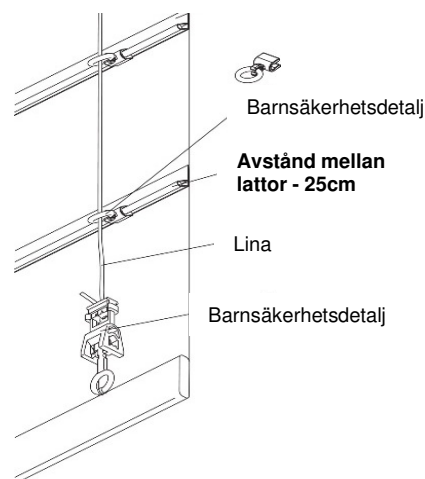

Systemet kan styras med SG 11900 Move app, se sida 25

Prisexempel inkl batteridriven radiomotor 11926. Fjärrkontroll tillkommer

Längd cm	100	125	150	175	200	225	250	275	300
	11 488	11 969	12 449	12 930	13 410	13 891	14 371	14 852	15 332
Antal uppdrag	4	5	6	7	8	9	10	10	11

SG 2360 (L)

Profil B 55x H 60mm
Maxbredd: 400cm. Höjd 400cm
Maxvikt: 10kg inkl textil, latta och tyngdprofil

Motoriserat hissgardinsystem. Kassett i vit RAL 9016 eller svart RAL 9005.

Standard motor 10522 230V.

För vägg eller takmontage. Kan levereras med sidowire för extra stabilitet

Pris inkl takbeslag 3003, tyngdprofil 2004. Pristillägg för latta, se sida 51

Systemet kan kopplas till SG SMART med 50-serie motor eller styras med SG 11900 Move app, se sida 25

Prisexempel ink. Std motor 10522. Pristillägg för radiomotor SG 11943 se under tillbehör

Längd cm	100	125	150	175	200	225	250	275	300	325	350	375	400
	9 713	10 246	10 779	11 312	11 845	12 378	12 911	13 444	13 977	14 510	15 043	15 576	16 109
Antal uppdrag	4	4	6	6	6	8	8	8	10	10	12	12	14

Radiomotor 11943 pristillägg vid komplett system	3605
11251 Serie-50 motor pristillägg vid komplett system	4166

Tillbehör 2355 och 2360

Lattor, pris per meter	Pris
2135 3mm stål	333
2137 4mm glasfiber	111
2144 8mm alu	228
Sidowire SG 2350 Pris/system	912
2004 Tyngdprofil pris/m	190
V11931 Fjärrkontroll 1 kanal	2472
V11932 Fjärrkontroll 6 kanal	2987
V11936 Väggsändare 1 kanal	1545
V11937 Väggsändare 6 kanal	2575

För tabell med antal latta/system och pristillägg, se sida 51.

Vi syr gärna era hissgardiner med Silent Gliss textiler. Kontakta oss för ett pris på komplett hissgardin med textil.