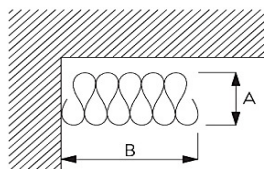

Gardintillbehör

Gardinband på rulle, 50m / rulle

Gardinband	Rynk	Veck	Art nr	Höjd band	Färg	Pris / m
Boogie	50%	1	308009019	50 mm	Transparent	29
	85%	2	305009021			29
	100%	3	308009020			29
Sirtaki	50%	1	308001502	70 mm	Transparent	41
	100%	3	308001503			42
Madison	50%	1	308009016	56 mm	Vit	56
	100%	3	100358600			68
	50%	1	308009017	51 mm	Svart	63
	100%	3	308009018			64
Salzburg	Rynkband	-	100356200	55 mm	Vit	64
Waveband			100634901	75 mm	Transparent	39
			100634903		Svart	52

Wave stack depth - 2C roller / glider cord (standard components)

A = Stack depth
B = Stack size
C = Min. distance

Broms

SG 2256

93 kr/st

Hållare

SG 6365

45 kr/st

Roller / glider cord SG 10852 / 10905	Pockets between hooks	Approx. curtain fullness	Stack depth A	Stack size B*	Min distance C
80	6	~2.1	140	210 per metre of track	90
80	7	~2.3	160	210 per metre of track	100

SG 10852

SG 11302

Roller / glider cord SG 10869 / 10906	Pockets between hooks	Approx. curtain fullness	Stack depth A	Stack size B*	Min distance C
60	4	~2.1	100	260 per metre of track	70
60	5	~2.3	120	260 per metre of track	80

SG 10869

SG 11303

*Stack size B plus 190 mm for each curtain stack!

Krokar:	Pris kr/st	Glid m/krok:	Pris kr/st	
3571 Gardinhake	1,42	6094 Trissa med krok	73	
3581 Ridåhake	9,50	6098 Trissa med ögla	53	
3582 Gardinrynkhake	2,73	+5% Svart	6098-1 ögla 100-fp	43
3582-1 Gardinrynkhake 100-fp	2,02	+5% Svart		
3599 Gardinveckhake	4,02	+5% Svart	6146 Nylonkrok	4,00
3599-1 Gardinveckhake 100-fp	2,73	+5% Svart	6146-1 Nylonkrok 100-fp	2,73

Dragstavar:	Pris kr/st
10430-01 Dragstav m krok 50cm, vit/grå/svart	224
10431-01 Dragstav m krok 75cm, vit/grå/svart	275
10432-01 Dragstav m krok 100cm, vit/grå/svart	325
10433-01 Dragstav m krok 125cm, vit/grå/svart	377
10434-01 Dragstav m krok 150cm, vit/grå/svart	426