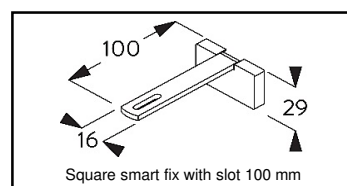

101115400/ 01	Universal Smart Fix 120 mm white/ silver	325
101115404/ 06/ 07/ 11/ 15	Universal Smart Fix 120 mm antique bronze / bronze/ charcoal/ matt white/ taupe	442
101115403	Universal Smart Fix 120 mm black	341
101115500/ 01	Universal Smart Fix 150 mm white/ silver	311
101115504/ 06/ 07/ 11/ 15	Universal Smart Fix 150 mm antique bronze / bronze/ charcoal/ matt white/ taupe	448
101115503	Universal Smart Fix 150 mm black	328
101115600/ 01	Universal Smart Fix 200 mm white/ silver	337
101115604/ 06/ 07/ 11/ 15	Universal Smart Fix 200 mm antique bronze / bronze/ charcoal/ matt white/ taupe	454
101115603	Universal Smart Fix 200 mm black	354