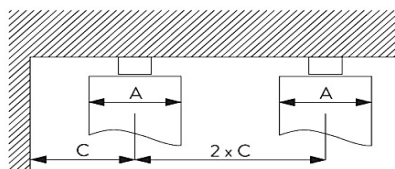

Gardintillbehör

Gardinband på rulle, 50m / rulle

Gardinband	Rynk	Veck	Art nr	Höjd band	Färg	Pris / m
Boogie	50%	1	308009019	50 mm	Transparent	29
	85%	2	305009021			29
	100%	3	308009020			29
Sirtaki	50%	1	308001502	70 mm	Transparent	41
	100%	3	308001503			42
Madison	50%	1	308009016	56 mm	Vit	56
	100%	3	100358600			68
	50%	1	308009017	51 mm	Svart	63
	100%	3	308009018			64
Salzburg	Rynkband	-	100356200	55 mm	Vit	64
Waveband			100634901	75 mm	Transparent	39
			100634903		Svart	52

Wave stack depth - 2C roller / glider cord (standard components)

A = Stack depth
B = Stack size
C = Min. distance

Broms

SG 2256

93 kr/st

Hållare

SG 6365

45 kr/st

Roller / glider cord SG 10852 / 10905	Pockets between hooks	Approx. curtain fullness	Stack depth A	Stack size B*	Min distance C
80	6	~2.1	140	210 per metre of track	90
80	7	~2.3	160	210 per metre of track	100

SG 10852

SG 11302

Roller / glider cord SG 10869 / 10906	Pockets between hooks	Approx. curtain fullness	Stack depth A	Stack size B*	Min distance C
60	4	~2.1	100	260 per metre of track	70
60	5	~2.3	120	260 per metre of track	80

SG 10869

SG 11303

*Stack size B plus 190 mm for each curtain stack!

Krokar:	Pris kr/st	Glid m/krok:	Pris kr/st	
3571 Gardinhake	1,42	6094 Trissa med krok	73	
3581 Ridåhake	9,50	6098 Trissa med ögla	53	
3582 Gardinrynkhake	2,73	+5% Svart	6098-1 ögla 100-fp	43
3582-1 Gardinrynkhake 100-fp	2,02	+5% Svart		
3599 Gardinveckhake	4,02	+5% Svart	6146 Nylonkrok	4,00
3599-1 Gardinveckhake 100-fp	2,73	+5% Svart	6146-1 Nylonkrok 100-fp	2,73

Dragstavar:	Pris kr/st
10430-01 Dragstav m krok 50cm, vit/grå/svart	224
10431-01 Dragstav m krok 75cm, vit/grå/svart	275
10432-01 Dragstav m krok 100cm, vit/grå/svart	325
10433-01 Dragstav m krok 125cm, vit/grå/svart	377
10434-01 Dragstav m krok 150cm, vit/grå/svart	426