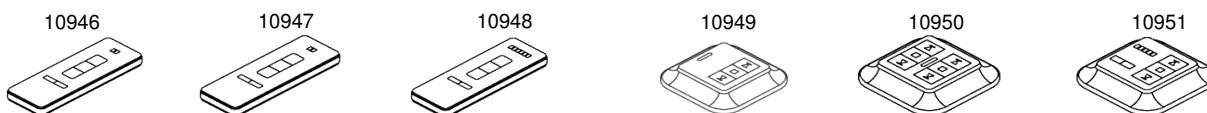

Eldrag

Motoriserad skena för medeltunga gardinuppsättningar med Wave eller veckband.

SG 5100 new Vit RAL 9016, svart RAL 9005, alu natur

B 32 x H 23mm
Maxlängd: 9m
Minsta böjradie 250mm
Maxvikt 30kg

Silent Gliss motorskena 5100. För tak- eller väggmontering, alt med infällnadsprofil 10862p.
Skenan har "touch and go" funktion, vilket innebär att gardinen startar när man drar lätt i textilen.
Systemet levereras med sido- eller mittöppning. Multipla öppningar mot tillägg.

Skarv 10831 186 /st

Motor 5190 240 V AC med inbyggd radiomottagare, endast i vitt

Pris pr. m skena inkl 10 rullglid/m, takfästen 3004. **Svart system + 5%**
inkl. motor 5190 (ev fjärrkontroll tillkommer)

NYHET

Prisexempel komplett skena inkl 2C rullglid 10840

Längd cm	140	200	260	320	380	440	500	560	620	680	740	800	900
Standard	9 630	10 360	11 089	11 819	12 549	13 279	14 008	14 738	15 468	16 198	16 927	17 657	18 873

Prisexempel komplett skena inkl 2C Wave rullglid 60mm SG10869 eller 80mm SG 10852

Wave	10 563	11 469	12 374	13 280	14 185	15 091	15 997	16 902	17 808	18 713	19 619	20 524	22 034

Wave 60 mm levereras endast med mittöppning

Tillbehör:

Fjärrkontroll	Pris/st
10946 1 kanal	1023
10947 2+1 kanal	1141
10948 6+1 kanal	1257

Väggfast fjärrkontroll	Pris/st
10949 1-kanal	850
10950 2 kanal	907
10951 5+1 kanal	967

5190/5193 motor(inkl. i prisen ovan) 4979
Pristillägg motor 5192 24 V DC 1157

Infällnadsprofil (10862p) Minsta böjradie: 500mm

	Pris
10862p Infällnadsprofil/ m	482
5118 Kil /st	53
11467 Motor mask vit/st	72
10864 Mask vit/st	71

Takhängare i svart +5%, se sida 24
Smartfix väggvinklar, se sida 8

Belastningstabell för SG 5100 new - Max kg

2C rullglid	3 m	6 m	9 m
	25	30	28
	25	30	28
	25	22	18
	25	22	18
	20	18	13
	20	18	13
	15	13	-
	15	13	-

(kg max.)