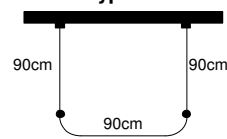

** Pristillägg per avkap 30kr/st (nettopris)

Typ A

Typ B

Typ C

Typ D

Pris

6501 V-hängare vit/natur

Minsta höjd V-hängare, 35 cm