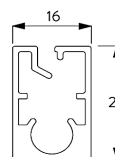

Rullgardin med kulkedja (L)

Notera att maximala mått kan ändras beroende på val av textil

SG 4945 - 110mm rör

Min bredd: 50cm
Maxbredd: 500cm
Maxhöjd: 375cm
Max. textilyta: 15m²

Kraftigt och robust rullgardinsystem med kulkedja. Idealiskt för stora anläggningar i offentlig miljö

Kan levereras med sidowire för extra stabilitet. Monteras tak eller på vägg.

Systemet finns i vit RAL 9016, svart RAL 9005 eller grå RAL 7035

Bottenprofil i olika former, vit, grå, alu eller svart

Prisexempel komplett system. Övriga storlekar på förfrågan

Svetsning av textil 1470 nettopris/st