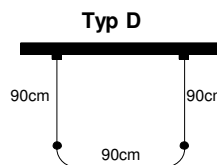

Dusch / Draperi (S)

System för mindre dusch- eller omklädningshytter. Levereras kompletta enligt specifikation nedan.
Finns i vit RAL 9016 eller alu natur.

SG 1080

B 8 x H 23mm
Böjradie 100mm

Pris pr. m skena inkl glid 3533 14st/m, krok 6146, stoppfjäder 3085 samt sidofäste 3618
Hållklippes i höger sida för möjligheten att ta bort och fylla på glid efter montering.
Typ B / C och D ingår takhängare

Prisexempel Rak skena

Längd cm	80	90	100	110	120
	958	976	995	1 018	1 036

Prisexempel Rak skena, 1st takhängare 60cm ingår

Längd cm	100	120	140	160	180	200
	1 765	1 806	1 848	1 889	1 931	1 968

Prisexempel Böjd skena inkl 1st takhängare 60cm

L - form inkl. 1 böj

Längd cm	120	140	160	180	242
	2 252	2 294	2 335	2 377	2 476

Prisexempel Böjd skena inkl 2st takhängare 60cm

U-form inkl. 2 böjar

Längd cm	180	200	220	240	260	270
	3 593	3 630	3 671	3 713	3 754	3 773

Tillbehör

		Pris
3639	Takhängare vit/natur 30cm	662 /st
3639	Takhängare vit/natur 60cm	770 /st
3639	Takhängare vit/natur 90cm	909 /st
3616	Hylsa vit/natur	141 /st
6520	Takhängarrör Ø8 mm	299 /m
3534	Glid på strip	1,96 /st
6146	Krok	4 /st
3618	Sidofäste	72 /st
3602	Sidofäste	79 /st
3603	Takfäste	18,50 /st
3085	Stoppfjäder	24 /st
3620	Skarv	102 /st

Prisexempel komplett system

Typ A 120cm

1036 /st

Typ B 160cm

1889 /st

Typ C 90x90cm

2377 /st

Typ D 90x90x90cm

3773 /st