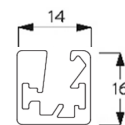

SG 11442

Pris för kasset/ innbyggnadsprofil i svart eller vit

Small - Fascia rund eller Square | 4910 - 4955 - 4960

Längd cm	60	75	100	125	150	175	200	240	250	275	300	325	340
	1 299	1 435	1 662	1 889	2 116	2 343	2 570	2 933	-	-	-	-	-

Large - Fascia rund eller Square | 4910 - 4955 - 4960 - 4930 - 4970

Längd cm	60	75	100	125	150	175	200	225	250	275	300	325	340
	1 714	1 929	2 286	2 643	3 001	3 358	3 715	4 072	4 430	4 787	5 144	5 501	5 716

Small - Box | 4910 - 4955 - 4960

Längd cm	60	75	100	125	150	175	200	240	250	275	300	325	340
	1 424	1 592	1 871	2 150	2 430	2 709	2 988	3 435	-	-	-	-	-

Large - Box | 4910 - 4955 - 4960 - 4930 - 4970

Längd cm	60	75	100	125	150	175	200	225	250	275	300	325	340
	2 040	2 311	2 762	3 214	3 665	4 117	4 568	5 020	5 471	5 923	6 374	6 826	7 096

Sidoprofil 11542 | 4960 - 4970

Höjd cm	50	100	150	200	250	300	350	400	450	500
	757	1 206	1 656	2 105	2 555	3 004	3 454	3 903	4 353	4 802