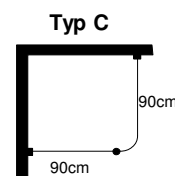

Dusch / Draperi (S)

System för mindre dusch- eller omklädningshytter. Levereras kompletta enligt specifikation nedan.
Finns i vit RAL 9016 eller alu natur.

SG 1080

B 8 x H 23mm
Böjradie 100mm

Pris pr. m skena inkl glid 3533 14st/m, krok 6146, stoppfjäder 3085 samt sidofäste 3618
Hållklippes i höger sida för möjligheten att ta bort och fylla på glid efter montering.
Typ B / C och D ingår takhängare

Prisexempel Rak skena

Längd cm	80	90	100	110	120
	958	976	995	1 018	1 036

Prisexempel Rak skena, 1st takhängare 60cm ingår

Längd cm	100	120	140	160	180	200
	1 765	1 806	1 848	1 889	1 931	1 968

Prisexempel Böjd skena inkl 1st takhängare 60cm

L - form inkl. 1 böj

Längd cm	120	140	160	180	242
	2 252	2 294	2 335	2 377	2 476

Prisexempel Böjd skena inkl 2st takhängare 60cm

U-form inkl. 2 böjar

Längd cm	180	200	220	240	260	270
	3 593	3 630	3 671	3 713	3 754	3 773

Tillbehör

		Pris
3639	Takhängare vit/natur 30cm	662 /st
3639	Takhängare vit/natur 60cm	770 /st
3639	Takhängare vit/natur 90cm	909 /st
3616	Hylsa vit/natur	141 /st
6520	Takhängarrör Ø8 mm	299 /m
3534	Glid på strip	1,96 /st
6146	Krok	4 /st
3618	Sidofäste	72 /st
3602	Sidofäste	79 /st
3603	Takfäste	18,50 /st
3085	Stoppfjäder	24 /st
3620	Skarv	102 /st

Typ D

Prisexempel komplett system

Typ A 120cm

1036 /st

Typ B 160cm

1889 /st

Typ C 90x90cm

2377 /st

Typ D 90x90x90cm

3773 /st