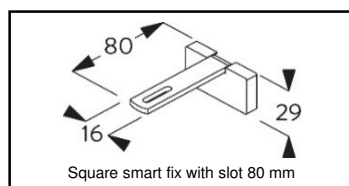

101115400/ 01	Universal Smart Fix 120 mm white/ silver	325
101115404/ 06/ 07/ 11/ 15	Universal Smart Fix 120 mm antique bronze / bronze/ charcoal/ matt white/ taupe	442
101115403	Universal Smart Fix 120 mm black	341
101115500/ 01	Universal Smart Fix 150 mm white/ silver	311
101115504/ 06/ 07/ 11/ 15	Universal Smart Fix 150 mm antique bronze / bronze/ charcoal/ matt white/ taupe	448
101115503	Universal Smart Fix 150 mm black	328
101115600/ 01	Universal Smart Fix 200 mm white/ silver	337
101115604/ 06/ 07/ 11/ 15	Universal Smart Fix 200 mm antique bronze / bronze/ charcoal/ matt white/ taupe	454
101115603	Universal Smart Fix 200 mm black	354