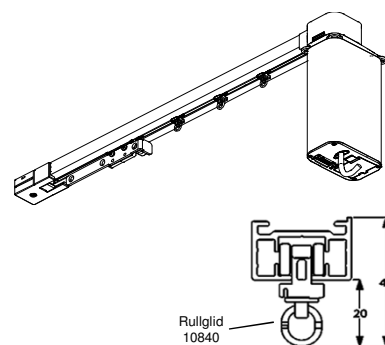

Eldrag

Tystgående motoriserad skena för medeltunga till tunga gardinupsättningar med Wave eller veckband.

SG 5600 Vit RAL 9016, svart RAL 9005, alu natur

B 32 x H 23mm
Maxlängd: 25m
Minsta böjradie 250mm
Maxvikt 65kg

Silent Gliss motorskena 5600 för tak- eller väggmontering, alt med infällnadsprofil 10862p.

Skarv 10831 186 /st

Skenan har en "touch and go" funktion, vilket innebär att gardinen startar när man drar lätt i textilen

Systemet levereras med sido- eller mittöppning. Multipla öppningar mot tillägg.

Standard motor 9060 240 V AC. Kan kopplas till olika Smarta Hus system. Radiomodul 11939 samt fjärrkontroll tillkommer.

Pris pr. m skena inkl 10 rullglid/m, takfästen 3004. **Svart system + 5%**

inkl. motor 9060 (ev fjärrkontroll och radiomodul tillkommer)

Prisexempel komplett skena inkl 2C rullglid 10840 / Wave rullglid 60mm SG10869 eller 80mm SG 10852

Wave 60 mm levereras endast med mittöppning

Längd cm	Standard	Wave	Längd cm	Standard	Wave
100	18 550	19 596	1400	34 800	38 693
200	19 800	21 065	1500	36 050	40 162
300	21 050	22 534	1600	37 300	41 631
400	22 300	24 003	1700	38 550	43 100
500	23 550	25 472	1800	39 800	44 569
600	24 800	26 941	1900	41 050	46 038
700	26 050	28 410	2000	42 300	47 507
800	27 300	29 879	2100	43 550	48 976
900	28 550	31 348	2200	44 800	50 445
1000	29 800	32 817	2300	46 050	51 914
1100	31 050	34 286	2400	47 300	53 383
1200	32 300	35 755	2500	48 550	54 852
1300	33 550	37 224			

Tillbehör:	Pris/st	Infällnadsprofil (10862p) Minsta böjradie: 500mm	Pris
9060 Motor(ingår i priset ovan)	13075	10862p Infällnadsprofil/ m	482
11939 Radiomodul 433MHz	2009	5118 Kil /st	53
11270 Smart modul SG5600	3749	10863 Motor mask vit/st	72
		10864 Mask vit/st	71
Fjärrkontroll:	Pris/st		
11931 Fjärrkontroll 1 kanal	2472	3004 Takfästen /st	22
11932 Fjärrkontroll 6 kanal	2987		
11936 Väggsändare 1 kanal	1545	6105 Takhängare vit/natur 30cm	1489
11937 Väggsändare 6 kanal	2575	6105 Takhängare vit/natur 60cm	1569
		6105 Takhängare vit/natur 90cm	1647

Takhängare i svart +5%

Belastningstabell för SG 5600 - Max kg

	2 m	4 m	6 m	8 m	10 m	12 m	15 m	18 m	21 m	25 m
	25	45	45	50	65	45	45	45	45	40
	25	45	45	50	65	45	45	45	45	40
	25	35	35	40	35	35	35	32	29	25
	25	30	30	30	25	25	22	19	15	-
	25	30	30	30	25	25	22	19	15	-
	20	20	20	18	16	12	10	-	-	-
	20	20	20	18	16	12	10	-	-	-

Touch and go upp till 12 meter