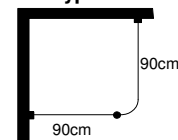

** Pristillägg per avkap 30kr/st (nettopris)

Typ A

Typ B

Typ C

Typ D

Pris

6501 V-hängare vit/natur

Minsta höjd V-hängare, 35 cm