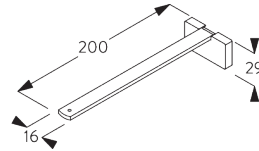

SG 2302
Bracket

SG 10395
Pan head screw M4x6

SG 10492
Pan head screw M4x8

SG 11200
Smart Fix 60 mm

SG 11201
Smart Fix 80 mm

SG 11202
Smart Fix 100 mm

SG 11203
Smart Fix 120 mm

SG 11204
Smart Fix 150 mm

SG 11205
Smart Fix 200 mm

SG 11210
Square Smart Fix 60 mm

SG 11211
Square Smart Fix 80 mm

SG 11212
Square Smart Fix 100 mm

SG 11213
Square Smart Fix 120 mm

SG 11214
Square Smart Fix 150 mm

SG 11215
Square Smart Fix 200 mm

SG 11154
Universal Smart Fix 120 mm

SG 11155
Universal Smart Fix 150 mm

SG 11156
Universal Smart Fix 200 mm

SYSTEM OPTIONS

A. FABRIC MAKE-UP

Type A (standard)

- A: Loop tape SG 3074
- B: Cord SG 2216
- C: Child safety hook set SG 3164
- D: Hollow hem
- E: Bottom bar SG 2004
- F: Child safety: max. distance 200 mm