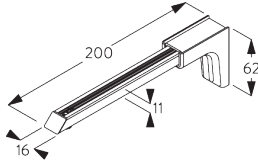

SG 2302
Bracket

SG 10395
Pan head screw M4x6

SG 10492
Pan head screw M4x8

SG 11200
Smart Fix 60 mm

SG 11201
Smart Fix 80 mm

SG 11202
Smart Fix 100 mm

SG 11203
Smart Fix 120 mm

SG 11204
Smart Fix 150 mm

SG 11205
Smart Fix 200 mm

SG 11210
Square Smart Fix 60 mm

SG 11211
Square Smart Fix 80 mm

SG 11212
Square Smart Fix 100 mm

SG 11213
Square Smart Fix 120 mm

SG 11214
Square Smart Fix 150 mm

SG 11215
Square Smart Fix 200 mm

SG 11154
Universal Smart Fix 120 mm

SG 11155
Universal Smart Fix 150 mm

SG 11156
Universal Smart Fix 200 mm

SYSTEM OPTIONS

A. FABRIC MAKE-UP

Type A (standard)

- A: Loop tape SG 3074
- B: Cord SG 2216
- C: Child safety hook set SG 3164
- D: Hollow hem
- E: Bottom bar SG 2004
- F: Child safety: max. distance 200 mm