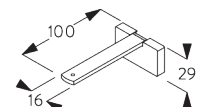

Universal Smart Fix SG 11154 - SG 11156 and bracket SG 2302:
Screw SG 10492 (M4x8) needed.

Smart Fix	X mm
SG 11200 / SG 11210	71-79
SG 11201 / SG 11211	91-99
SG 11202 / SG 11212	111-119
SG 11203 / SG 11213	131-139
SG 11204 / SG 11214	161-169
SG 11205 / SG 11215	211-219
SG 11154	126-152
SG 11155	156-182
SG 11156	206-232

SG 2302
Bracket

SG 10395
Pan head screw M4x6

SG 10492
Pan head screw M4x8

SG 11200
Smart Fix 60 mm

SG 11201
Smart Fix 80 mm

SG 11202
Smart Fix 100 mm

SG 11203
Smart Fix 120 mm

SG 11204
Smart Fix 150 mm

SG 11205
Smart Fix 200 mm

SG 11210
Square Smart Fix 60 mm

SG 11211
Square Smart Fix 80 mm

SG 11212
Square Smart Fix 100 mm

SG 11213
Square Smart Fix 120 mm

SG 11214
Square Smart Fix 150 mm

SG 11215
Square Smart Fix 200 mm