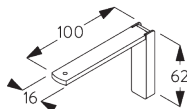

Universal Smart Fix SG 11154 - SG 11156 and bracket SG 2302:
Screw SG 10492 (M4x8) needed.

Smart Fix	X mm
SG 11200 / SG 11210	71-79
SG 11201 / SG 11211	91-99
SG 11202 / SG 11212	111-119
SG 11203 / SG 11213	131-139
SG 11204 / SG 11214	161-169
SG 11205 / SG 11215	211-219
SG 11154	126-152
SG 11155	156-182
SG 11156	206-232

SG 2302
Bracket

SG 10395
Pan head screw M4x6

SG 10492
Pan head screw M4x8

SG 11200
Smart Fix 60 mm

SG 11201
Smart Fix 80 mm

SG 11202
Smart Fix 100 mm

SG 11203
Smart Fix 120 mm

SG 11204
Smart Fix 150 mm

SG 11205
Smart Fix 200 mm

SG 11210
Square Smart Fix 60 mm

SG 11211
Square Smart Fix 80 mm

SG 11212
Square Smart Fix 100 mm

SG 11213
Square Smart Fix 120 mm

SG 11214
Square Smart Fix 150 mm

SG 11215
Square Smart Fix 200 mm