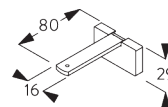

Universal Smart Fix SG 11154 - SG 11156 and bracket SG 2302:
Screw SG 10492 (M4x8) needed.

Smart Fix	X mm
SG 11200 / SG 11210	71-79
SG 11201 / SG 11211	91-99
SG 11202 / SG 11212	111-119
SG 11203 / SG 11213	131-139
SG 11204 / SG 11214	161-169
SG 11205 / SG 11215	211-219
SG 11154	126-152
SG 11155	156-182
SG 11156	206-232

SG 2302
Bracket

SG 10395
Pan head screw M4x6

SG 10492
Pan head screw M4x8

SG 11200
Smart Fix 60 mm

SG 11201
Smart Fix 80 mm

SG 11202
Smart Fix 100 mm

SG 11203
Smart Fix 120 mm

SG 11204
Smart Fix 150 mm

SG 11205
Smart Fix 200 mm

SG 11210
Square Smart Fix 60 mm

SG 11211
Square Smart Fix 80 mm

SG 11212
Square Smart Fix 100 mm

SG 11213
Square Smart Fix 120 mm

SG 11214
Square Smart Fix 150 mm

SG 11215
Square Smart Fix 200 mm