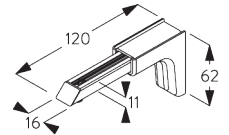

SG 2302
Bracket

SG 10395
Pan head screw M4x6

SG 10492
Pan head screw M4x8

SG 11200
Smart Fix 60 mm

SG 11201
Smart Fix 80 mm

SG 11202
Smart Fix 100 mm

SG 11203
Smart Fix 120 mm

SG 11204
Smart Fix 150 mm

SG 11205
Smart Fix 200 mm

SG 11210
Square Smart Fix 60 mm

SG 11211
Square Smart Fix 80 mm

SG 11212
Square Smart Fix 100 mm

SG 11213
Square Smart Fix 120 mm

SG 11214
Square Smart Fix 150 mm

SG 11215
Square Smart Fix 200 mm

SG 11154
Universal Smart Fix 120 mm

SG 11155
Universal Smart Fix 150 mm

SG 11156
Universal Smart Fix 200 mm

SYSTEM OPTIONS

A. FABRIC MAKE-UP

Type A (standard)

- A: Loop tape SG 3074
- B: Cord SG 2216
- C: Child safety hook set SG 3164
- D: Hollow hem
- E: Bottom bar SG 2004
- F: Child safety: max. distance 200 mm