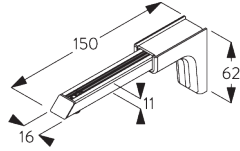

SG 2302
Bracket

SG 10395
Pan head screw M4x6

SG 10492
Pan head screw M4x8

SG 11200
Smart Fix 60 mm

SG 11201
Smart Fix 80 mm

SG 11202
Smart Fix 100 mm

SG 11203
Smart Fix 120 mm

SG 11204
Smart Fix 150 mm

SG 11205
Smart Fix 200 mm

SG 11210
Square Smart Fix 60 mm

SG 11211
Square Smart Fix 80 mm

SG 11212
Square Smart Fix 100 mm

SG 11213
Square Smart Fix 120 mm

SG 11214
Square Smart Fix 150 mm

SG 11215
Square Smart Fix 200 mm

SG 11154
Universal Smart Fix 120 mm

SG 11155
Universal Smart Fix 150 mm

SG 11156
Universal Smart Fix 200 mm

SYSTEM OPTIONS

A. FABRIC MAKE-UP

Type A (standard)

- A: Loop tape SG 3074
- B: Cord SG 2216
- C: Child safety hook set SG 3164
- D: Hollow hem
- E: Bottom bar SG 2004
- F: Child safety: max. distance 200 mm