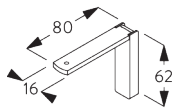

Universal Smart Fix SG 11154 - SG 11156 and bracket SG 2302:
Screw SG 10492 (M4x8) needed.

Smart Fix	X mm
SG 11200 / SG 11210	71-79
SG 11201 / SG 11211	91-99
SG 11202 / SG 11212	111-119
SG 11203 / SG 11213	131-139
SG 11204 / SG 11214	161-169
SG 11205 / SG 11215	211-219
SG 11154	126-152
SG 11155	156-182
SG 11156	206-232

SG 2302
Bracket

SG 10395
Pan head screw M4x6

SG 10492
Pan head screw M4x8

SG 11200
Smart Fix 60 mm

SG 11201
Smart Fix 80 mm

SG 11202
Smart Fix 100 mm

SG 11203
Smart Fix 120 mm

SG 11204
Smart Fix 150 mm

SG 11205
Smart Fix 200 mm

SG 11210
Square Smart Fix 60 mm

SG 11211
Square Smart Fix 80 mm

SG 11212
Square Smart Fix 100 mm

SG 11213
Square Smart Fix 120 mm

SG 11214
Square Smart Fix 150 mm

SG 11215
Square Smart Fix 200 mm