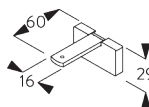

Universal Smart Fix SG 11154 - SG 11156 and bracket SG 2302:
Screw SG 10492 (M4x8) needed.

Smart Fix	X mm
SG 11200 / SG 11210	71-79
SG 11201 / SG 11211	91-99
SG 11202 / SG 11212	111-119
SG 11203 / SG 11213	131-139
SG 11204 / SG 11214	161-169
SG 11205 / SG 11215	211-219
SG 11154	126-152
SG 11155	156-182
SG 11156	206-232

SG 2302
Bracket

SG 10395
Pan head screw M4x6

SG 10492
Pan head screw M4x8

SG 11200
Smart Fix 60 mm

SG 11201
Smart Fix 80 mm

SG 11202
Smart Fix 100 mm

SG 11203
Smart Fix 120 mm

SG 11204
Smart Fix 150 mm

SG 11205
Smart Fix 200 mm

SG 11210
Square Smart Fix 60 mm

SG 11211
Square Smart Fix 80 mm

SG 11212
Square Smart Fix 100 mm

SG 11213
Square Smart Fix 120 mm

SG 11214
Square Smart Fix 150 mm

SG 11215
Square Smart Fix 200 mm