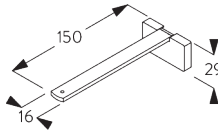

SG 2302
Bracket

SG 10395
Pan head screw M4x6

SG 10492
Pan head screw M4x8

SG 11200
Smart Fix 60 mm

SG 11201
Smart Fix 80 mm

SG 11202
Smart Fix 100 mm

SG 11203
Smart Fix 120 mm

SG 11204
Smart Fix 150 mm

SG 11205
Smart Fix 200 mm

SG 11210
Square Smart Fix 60 mm

SG 11211
Square Smart Fix 80 mm

SG 11212
Square Smart Fix 100 mm

SG 11213
Square Smart Fix 120 mm

SG 11214
Square Smart Fix 150 mm

SG 11215
Square Smart Fix 200 mm

SG 11154
Universal Smart Fix 120 mm

SG 11155
Universal Smart Fix 150 mm

SG 11156
Universal Smart Fix 200 mm

SYSTEM OPTIONS

A. FABRIC MAKE-UP

Type A (standard)

- A: Loop tape SG 3074
- B: Cord SG 2216
- C: Child safety hook set SG 3164
- D: Hollow hem
- E: Bottom bar SG 2004
- F: Child safety: max. distance 200 mm