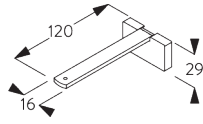

SG 2302
Bracket

SG 10395
Pan head screw M4x6

SG 10492
Pan head screw M4x8

SG 11200
Smart Fix 60 mm

SG 11201
Smart Fix 80 mm

SG 11202
Smart Fix 100 mm

SG 11203
Smart Fix 120 mm

SG 11204
Smart Fix 150 mm

SG 11205
Smart Fix 200 mm

SG 11210
Square Smart Fix 60 mm

SG 11211
Square Smart Fix 80 mm

SG 11212
Square Smart Fix 100 mm

SG 11213
Square Smart Fix 120 mm

SG 11214
Square Smart Fix 150 mm

SG 11215
Square Smart Fix 200 mm

SG 11154
Universal Smart Fix 120 mm

SG 11155
Universal Smart Fix 150 mm

SG 11156
Universal Smart Fix 200 mm

SYSTEM OPTIONS

A. FABRIC MAKE-UP

Type A (standard)

- A: Loop tape SG 3074
- B: Cord SG 2216
- C: Child safety hook set SG 3164
- D: Hollow hem
- E: Bottom bar SG 2004
- F: Child safety: max. distance 200 mm