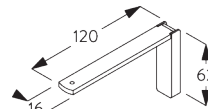

Universal Smart Fix SG 11154 - SG 11156 and bracket SG 2302:
Screw SG 10492 (M4x8) needed.

Smart Fix	X mm
SG 11200 / SG 11210	71-79
SG 11201 / SG 11211	91-99
SG 11202 / SG 11212	111-119
SG 11203 / SG 11213	131-139
SG 11204 / SG 11214	161-169
SG 11205 / SG 11215	211-219
SG 11154	126-152
SG 11155	156-182
SG 11156	206-232

SG 2302
Bracket

SG 10395
Pan head screw M4x6

SG 10492
Pan head screw M4x8

SG 11200
Smart Fix 60 mm

SG 11201
Smart Fix 80 mm

SG 11202
Smart Fix 100 mm

SG 11203
Smart Fix 120 mm

SG 11204
Smart Fix 150 mm

SG 11205
Smart Fix 200 mm

SG 11210
Square Smart Fix 60 mm

SG 11211
Square Smart Fix 80 mm

SG 11212
Square Smart Fix 100 mm

SG 11213
Square Smart Fix 120 mm

SG 11214
Square Smart Fix 150 mm

SG 11215
Square Smart Fix 200 mm