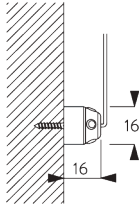

SG 11154
Universal Smart Fix 120 mm

SG 11155
Universal Smart Fix 150 mm

SG 11156
Universal Smart Fix 200 mm

Bracket SG 2343

SG 2343
Bracket 46 mm

**D. FITTING WITH
SIDE GUIDE
OPTION**

SG 2338
Side guide wire holder

SG 8235
Side guide wire base short

SG 8236
Side guide wire base long

SG 8237
Side guide wire holder

SG 8249
Side guide device

SG 10120
Side guide wire $\varnothing 0.9$ mm

SYSTEM OPTIONS

A. FABRIC MAKE-UP

Type A

- A: Loop tape SG 3074
- B: Cord SG 2216
- C: Child safety hook set SG 3164
- D: Hollow hem
- E: Bottom bar SG 2004
- F: Child safety: max. distance 200 mm

Type B

- A: Hollow hem
- B: Child safety eyelet hard fold SG 3069
- C: Rod SG 2135
- D: Cord SG 2216
- E: Child safety hook set SG 3164