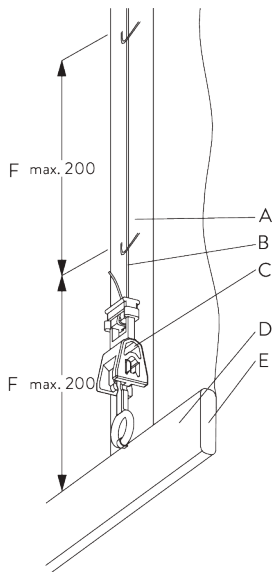

SG 11154
Universal Smart Fix 120 mm

SG 11155
Universal Smart Fix 150 mm

SG 11156
Universal Smart Fix 200 mm

Bracket SG 2343

SG 2343
Bracket 46 mm

**D. FITTING WITH
SIDE GUIDE
OPTION**

SG 2338
Side guide wire holder

SG 8235
Side guide wire base short

SG 8236
Side guide wire base long

SG 8237
Side guide wire holder

SG 8249
Side guide device

SG 10120
Side guide wire $\varnothing 0.9$ mm

SYSTEM OPTIONS

A. FABRIC MAKE-UP

Type A

- A: Loop tape SG 3074
- B: Cord SG 2216
- C: Child safety hook set SG 3164
- D: Hollow hem
- E: Bottom bar SG 2004
- F: Child safety: max. distance 200 mm

Type B

- A: Hollow hem
- B: Child safety eyelet hard fold SG 3069
- C: Rod SG 2135
- D: Cord SG 2216
- E: Child safety hook set SG 3164