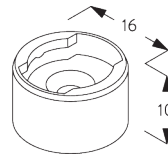

SG 11205
Smart Fix 200 mm

SG 11210
Square Smart Fix 60 mm

SG 11211
Square Smart Fix 80 mm

SG 11212
Square Smart Fix 100 mm

SG 11213
Square Smart Fix 120 mm

SG 11214
Square Smart Fix 150 mm

SG 11215
Square Smart Fix 200 mm

SG 11154
Universal Smart Fix 120 mm

SG 11155
Universal Smart Fix 150 mm

SG 11156
Universal Smart Fix 200 mm

Bracket SG 2343

SG 2343
Bracket 46 mm

**D. FITTING WITH
SIDE GUIDE
OPTION**

SG 2338
Side guide wire holder

SG 8235
Side guide wire base short

SG 8236
Side guide wire base long

SG 8237
Side guide wire holder

SG 8249
Side guide device

SG 10120
Side guide wire $\varnothing 0.9$ mm

SYSTEM OPTIONS

A. FABRIC MAKE-UP

Type A

- A: Loop tape SG 3074
- B: Cord SG 2216
- C: Child safety hook set SG 3164
- D: Hollow hem
- E: Bottom bar SG 2004
- F: Child safety: max. distance 200 mm

Type B

- A: Hollow hem
- B: Child safety eyelet hard fold SG 3069
- C: Rod SG 2135
- D: Cord SG 2216
- E: Child safety hook set SG 3164