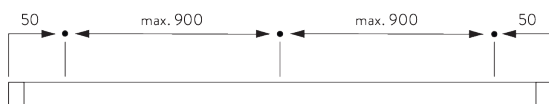

DA

Silent Gliss SG 2320 kædestyret rullegardinsystem med topkassette. Består af topkassette SG 2321 i specificerede mål og med hvid pulverlakering. Profil SG 8214 med snorholder SG 2323 og aftagelig snorlås SG 2322, så det er nemt at skille ad, når stoffet skal vaskes. Snor SG 2216 og metalkæde SG 4845. Fastgøres i loftet med clipsbeslag SG2616. Vægmonteres med SG Smart Fix og SG 2616/SG 2643 med en afstand på 90 cm mellem fastgøringspunkterne. Stoffet fastgøres til kassetten med burrelås. Stoffets søm i henhold til type A-D i systembeskrivelsen. Gardin med tværstang bør leveres med stængerne SG2144 / SG 2135 / SG 2135. Børnesikkerhedskomponenter medfølger. Overholder lovgivning om børnesikkerhed efter EN 13120. Stoffet vælges fra Silent Gliss stofprogrammet, prisgrupper 1-4.

FITTING

A. FITTING INFORMATION

Fixing points