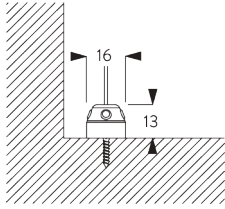

SG 11154
Universal Smart Fix 120 mm

SG 11155
Universal Smart Fix 150 mm

SG 11156
Universal Smart Fix 200 mm

Bracket SG 2343

SG 2343
Bracket 46 mm

**D. FITTING WITH
SIDE GUIDE
OPTION**

SG 2338
Side guide wire holder

SG 8235
Side guide wire base short

SG 8236
Side guide wire base long

SG 8237
Side guide wire holder

SG 8249
Side guide device

SG 10120
Side guide wire $\varnothing 0.9$ mm

SYSTEM OPTIONS

A. FABRIC MAKE-UP

Type A

- A: Loop tape SG 3074
- B: Cord SG 2216
- C: Child safety hook set SG 3164
- D: Hollow hem
- E: Bottom bar SG 2004
- F: Child safety: max. distance 200 mm

Type B

- A: Hollow hem
- B: Child safety eyelet hard fold SG 3069
- C: Rod SG 2135
- D: Cord SG 2216
- E: Child safety hook set SG 3164