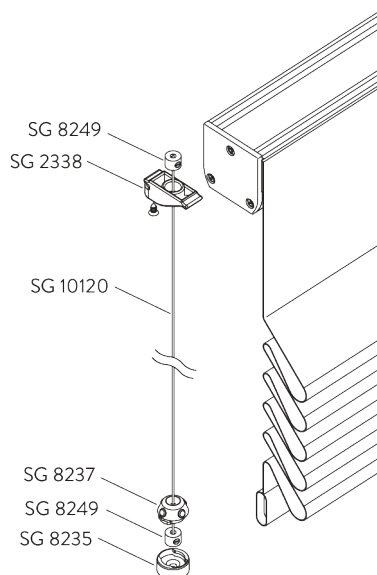

SG 11154
Universal Smart Fix 120 mm

SG 11155
Universal Smart Fix 150 mm

SG 11156
Universal Smart Fix 200 mm

Bracket SG 2343

SG 2343
Bracket 46 mm

**D. FITTING WITH
SIDE GUIDE
OPTION**

SG 2338
Side guide wire holder

SG 8235
Side guide wire base short

SG 8236
Side guide wire base long

SG 8237
Side guide wire holder

SG 8249
Side guide device

SG 10120
Side guide wire $\varnothing 0.9$ mm

SYSTEM OPTIONS

A. FABRIC MAKE-UP

Type A

- A: Loop tape SG 3074
- B: Cord SG 2216
- C: Child safety hook set SG 3164
- D: Hollow hem
- E: Bottom bar SG 2004
- F: Child safety: max. distance 200 mm

Type B

- A: Hollow hem
- B: Child safety eyelet hard fold SG 3069
- C: Rod SG 2135
- D: Cord SG 2216
- E: Child safety hook set SG 3164

Type C

- A: Child safety eyelet set SG 3161
- B: Tube SG 2135 / SG 2137
- C: Cord SG 2216
- D: Child safety hook set SG 3164
- E: Option: tube SG 2135 / SG 2137 can be installed to room side

B. SIDE GUIDES