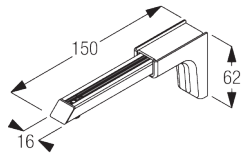

SG 2616
Bracket

SG 10395
Pan head screw M4x6

SG 10492
Pan head screw M4x8

SG 11200
Smart Fix 60 mm

SG 11201
Smart Fix 80 mm

SG 11202
Smart Fix 100 mm

SG 11203
Smart Fix 120 mm

SG 11204
Smart Fix 150 mm

SG 11205
Smart Fix 200 mm

SG 11210
Square Smart Fix 60 mm

SG 11211
Square Smart Fix 80 mm

SG 11212
Square Smart Fix 100 mm

SG 11213
Square Smart Fix 120 mm

SG 11214
Square Smart Fix 150 mm

SG 11215
Square Smart Fix 200 mm

SG 11154
Universal Smart Fix 120 mm

SG 11155
Universal Smart Fix 150 mm

SG 11156
Universal Smart Fix 200 mm

Bracket SG 2343

SG 2343
Bracket 46 mm

**D. FITTING WITH
SIDE GUIDE
OPTION**

SG 2338
Side guide wire holder