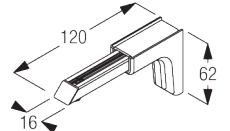

SG 2616
Bracket

SG 10395
Pan head screw M4x6

SG 10492
Pan head screw M4x8

SG 11200
Smart Fix 60 mm

SG 11201
Smart Fix 80 mm

SG 11202
Smart Fix 100 mm

SG 11203
Smart Fix 120 mm

SG 11204
Smart Fix 150 mm

SG 11205
Smart Fix 200 mm

SG 11210
Square Smart Fix 60 mm

SG 11211
Square Smart Fix 80 mm

SG 11212
Square Smart Fix 100 mm

SG 11213
Square Smart Fix 120 mm

SG 11214
Square Smart Fix 150 mm

SG 11215
Square Smart Fix 200 mm

SG 11154
Universal Smart Fix 120 mm

SG 11155
Universal Smart Fix 150 mm

SG 11156
Universal Smart Fix 200 mm

Bracket SG 2343

SG 2343
Bracket 46 mm

**D. FITTING WITH
SIDE GUIDE
OPTION**

SG 2338
Side guide wire holder