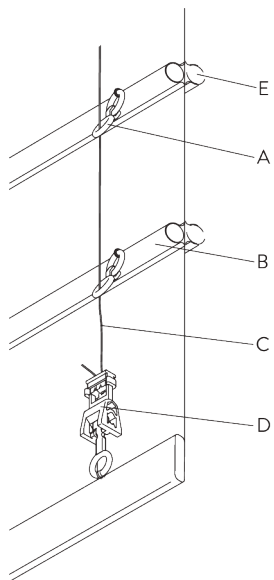

SG 11154
Universal Smart Fix 120 mm

SG 11155
Universal Smart Fix 150 mm

SG 11156
Universal Smart Fix 200 mm

Bracket SG 2343

SG 2343
Bracket 46 mm

**D. FITTING WITH
SIDE GUIDE
OPTION**

SG 2338
Side guide wire holder

SG 8235
Side guide wire base short

SG 8236
Side guide wire base long

SG 8237
Side guide wire holder

SG 8249
Side guide device

SG 10120
Side guide wire $\varnothing 0.9$ mm

SYSTEM OPTIONS

A. FABRIC MAKE-UP

Type A

- A: Loop tape SG 3074
- B: Cord SG 2216
- C: Child safety hook set SG 3164
- D: Hollow hem
- E: Bottom bar SG 2004
- F: Child safety: max. distance 200 mm

Type B

- A: Hollow hem
- B: Child safety eyelet hard fold SG 3069
- C: Rod SG 2135
- D: Cord SG 2216
- E: Child safety hook set SG 3164