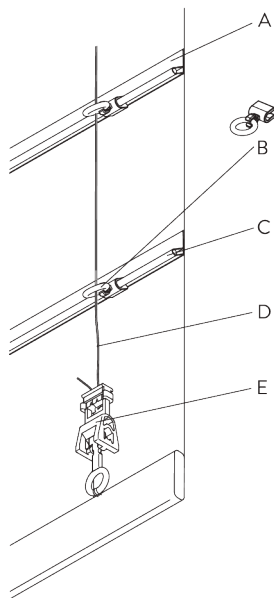

SG 11154
Universal Smart Fix 120 mm

SG 11155
Universal Smart Fix 150 mm

SG 11156
Universal Smart Fix 200 mm

Bracket SG 2343

SG 2343
Bracket 46 mm

**D. FITTING WITH
SIDE GUIDE
OPTION**

SG 2338
Side guide wire holder

SG 8235
Side guide wire base short

SG 8236
Side guide wire base long

SG 8237
Side guide wire holder

SG 8249
Side guide device

SG 10120
Side guide wire $\varnothing 0.9$ mm

SYSTEM OPTIONS

A. FABRIC MAKE-UP

Type A

- A: Loop tape SG 3074
- B: Cord SG 2216
- C: Child safety hook set SG 3164
- D: Hollow hem
- E: Bottom bar SG 2004
- F: Child safety: max. distance 200 mm

Type B

- A: Hollow hem
- B: Child safety eyelet hard fold SG 3069
- C: Rod SG 2135
- D: Cord SG 2216
- E: Child safety hook set SG 3164