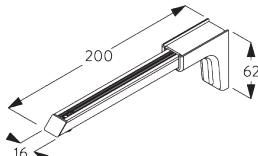

SG 2616
Bracket

SG 10395
Pan head screw M4x6

SG 10492
Pan head screw M4x8

SG 11200
Smart Fix 60 mm

SG 11201
Smart Fix 80 mm

SG 11202
Smart Fix 100 mm

SG 11203
Smart Fix 120 mm

SG 11204
Smart Fix 150 mm

SG 11205
Smart Fix 200 mm

SG 11210
Square Smart Fix 60 mm

SG 11211
Square Smart Fix 80 mm

SG 11212
Square Smart Fix 100 mm

SG 11213
Square Smart Fix 120 mm

SG 11214
Square Smart Fix 150 mm

SG 11215
Square Smart Fix 200 mm

SG 11154
Universal Smart Fix 120 mm

SG 11155
Universal Smart Fix 150 mm

SG 11156
Universal Smart Fix 200 mm

Bracket SG 2343

SG 2343
Bracket 46 mm

**D. FITTING WITH
SIDE GUIDE
OPTION**

SG 2338
Side guide wire holder