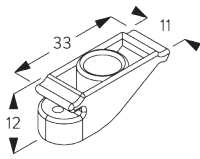

SG 11205
Smart Fix 200 mm

SG 11210
Square Smart Fix 60 mm

SG 11211
Square Smart Fix 80 mm

SG 11212
Square Smart Fix 100 mm

SG 11213
Square Smart Fix 120 mm

SG 11214
Square Smart Fix 150 mm

SG 11215
Square Smart Fix 200 mm

SG 11154
Universal Smart Fix 120 mm

SG 11155
Universal Smart Fix 150 mm

SG 11156
Universal Smart Fix 200 mm

Bracket SG 2343

SG 2343
Bracket 46 mm

**D. FITTING WITH
SIDE GUIDE
OPTION**

SG 2338
Side guide wire holder

SG 8235
Side guide wire base short

SG 8236
Side guide wire base long

SG 8237
Side guide wire holder

SG 8249
Side guide device

SG 10120
Side guide wire $\varnothing 0.9$ mm

SYSTEM OPTIONS

A. FABRIC MAKE-UP

Type A

- A: Loop tape SG 3074
- B: Cord SG 2216
- C: Child safety hook set SG 3164
- D: Hollow hem
- E: Bottom bar SG 2004
- F: Child safety: max. distance 200 mm

Type B

- A: Hollow hem
- B: Child safety eyelet hard fold SG 3069
- C: Rod SG 2135
- D: Cord SG 2216
- E: Child safety hook set SG 3164