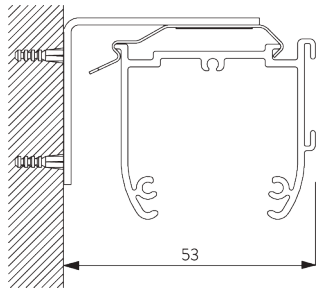

SG 11205
Smart Fix 200 mm

SG 11210
Square Smart Fix 60 mm

SG 11211
Square Smart Fix 80 mm

SG 11212
Square Smart Fix 100 mm

SG 11213
Square Smart Fix 120 mm

SG 11214
Square Smart Fix 150 mm

SG 11215
Square Smart Fix 200 mm

SG 11154
Universal Smart Fix 120 mm

SG 11155
Universal Smart Fix 150 mm

SG 11156
Universal Smart Fix 200 mm

Bracket SG 2343

SG 2343
Bracket 46 mm

**D. FITTING WITH
SIDE GUIDE
OPTION**

SG 2338
Side guide wire holder

SG 8235
Side guide wire base short

SG 8236
Side guide wire base long

SG 8237
Side guide wire holder

SG 8249
Side guide device

SG 10120
Side guide wire $\varnothing 0.9$ mm

SYSTEM OPTIONS

A. FABRIC MAKE-UP

Type A

- A: Loop tape SG 3074
- B: Cord SG 2216
- C: Child safety hook set SG 3164
- D: Hollow hem
- E: Bottom bar SG 2004
- F: Child safety: max. distance 200 mm

Type B

- A: Hollow hem
- B: Child safety eyelet hard fold SG 3069
- C: Rod SG 2135
- D: Cord SG 2216
- E: Child safety hook set SG 3164