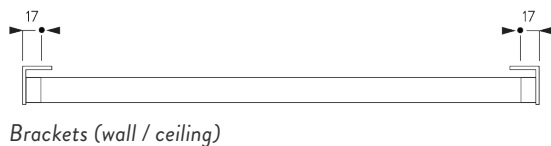

SV

Silent Gliss SG 4907 kedjemanövrerat rullgardinsystem. Rullgardinsystem för installationer upp till 1.8 m bredd. Levereras komplett i specificerat mått innefattande anodiserat rör SG 4227. Vägg/tak och nischmontering med fästen SG 10873. Monterad tyngdprofil i aluminium SG 10872 i vitt eller grått. Uppfyller barnsäkerhetsnormen EN 13120. Textil från Silent Gliss textilprogram Basic Screen.

NO

Silent Gliss SG 4907 Kjedefbetjent rullegardinsystem. Rullegardinsystem for maks. bredde på 1,8 meter. Leveres komplett på spesialmåll med anodisert rør integrert, SG 4227. Tak-,vegg- og nisjemontering med feste SG 10873. Montert tyngdeprofil i pulverlakkert aluminium SG 10872 i hvit eller grå. Oppfyller barnesikkerhetsnormen EN13120. Tekstil fra Silent Gliss kolleksjon Basic Screen.

DA

Silent Gliss SG 4907 gardinskinnesystem med kædestyring. Rullegardinsystemer til installationer med op til 1,8 m i bredden. Leveres i ønsket længde og samlet. Består af anodiseret aluminiumrør SG 4227. Fastgøres i væggen / loftet / indfældes med beslagene SG 10873. Monteret med pulverlakeret tyngdeprofil af aluminium SG 10872 i hvidt/gråt. Overholder lovgivning om barnesikkerhed efter EN 13120. Stoffet vælges fra Silent Gliss stofprogrammet Basic Screen.

FITTING

A. FITTING INFORMATION

Fixing points