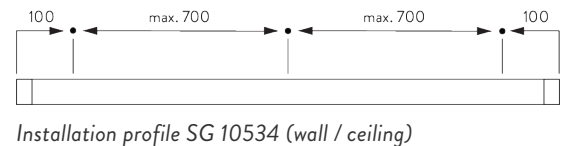

SV

Silent Gliss SG 4907 kedjemanövrerat rullgardinsystem. Rullgardinsystem för installationer upp till 1.8 m bredd. Levereras komplett i specificerat mått innefattande anodiserat rör SG 4227. Vägg/tak och nischmontering med fästen SG 10873. Monterad tyngdprofil i aluminium SG 10872 i vitt eller grått. Uppfyller barnsäkerhetsnormen EN 13120. Textil från Silent Gliss textilprogram Basic Screen.

NO

Silent Gliss SG 4907 Kjedefbetjent rullegardinsystem. Rullegardinsystem for maks. bredde på 1,8 meter. Leveres komplett på spesialmåll med anodisert rør integrert, SG 4227. Tak-,vegg- og nisjemontering med feste SG 10873. Montert tyngdeprofil i pulverlakkert aluminium SG 10872 i hvit eller grå. Oppfyller barnesikkerhetsnormen EN13120. Tekstil fra Silent Gliss kolleksjon Basic Screen.

DA

Silent Gliss SG 4907 gardinskinnesystem med kædestyring. Rullegardinsystemer til installationer med op til 1,8 m i bredden. Leveres i ønsket længde og samlet. Består af anodiseret aluminiumrør SG 4227. Fastgøres i væggen / loftet / indfældes med beslagene SG 10873. Monteret med pulverlakeret tyngdeprofil af aluminium SG 10872 i hvidt/gråt. Overholder lovgivning om barnesikkerhed efter EN 13120. Stoffet vælges fra Silent Gliss stofprogrammet Basic Screen.

FITTING

A. FITTING INFORMATION

Fixing points